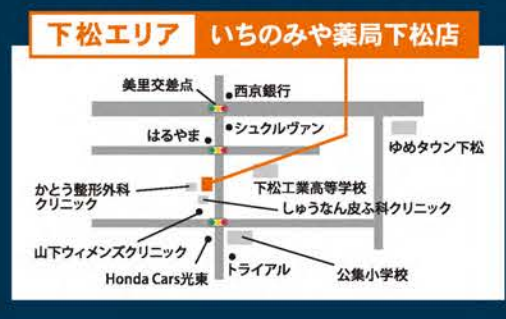

エリア外への転勤なし! ※希望エリア考慮します

詳細は面談にて。まずはお気軽にお電話下さい!

処方せん受付・保険調剤薬局

いちのみや薬局グループ

TEL083-257-1831 (採用担当/矢田)

HPはこちら /

米沢園芸 秋の大園芸祭

10/4(金) 10/14(祝)