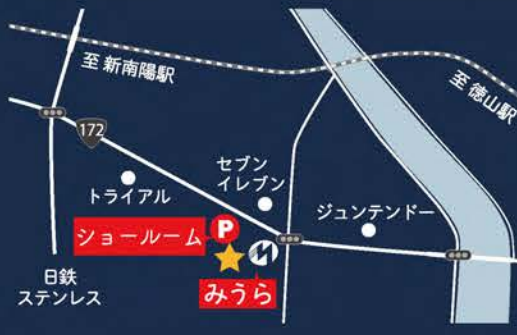

特別価格 & 補助金情報！ INFORMATION

- **特別価格** ◆ 特別価格 床材グレードアップ

  みうらオリジナル床材を採用していただいた方に下記の種類より床材のグレードアップ！部屋に自然な温もりと落ち着きをもたらします。【樹種】レッドパイン、クリ、ホワイトバーチ、アカシア、オーク
- **特別価格** ◆ 一般塗料から遮熱塗料へグレードアップキャンペーン

  【期間】2024年12月末までのご契約
  ※ 50㎡以上の工事に限らせて頂きます。
- **補助金情報** ◆ 住宅省エネ 2024 キャンペーン 給湯省エネ 2024 事業

  省エネ性能の高いエコキュートを購入する際に補助金が支給される制度です。【期間】予算上限に達し次第終了