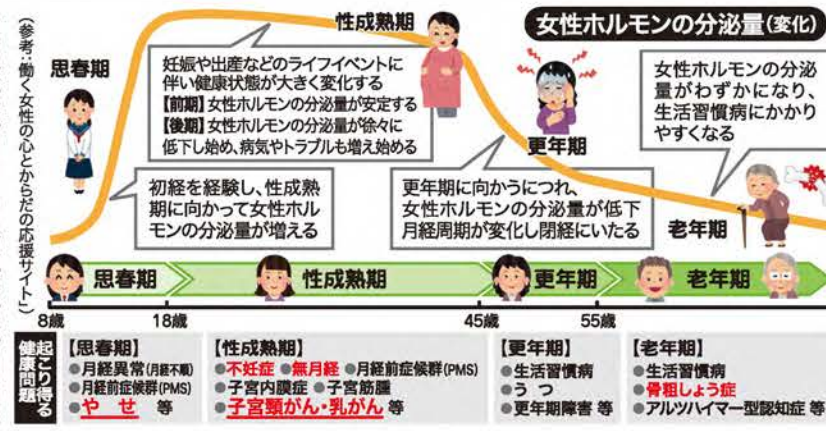

2/8.sat▶2/14.fri 今週の誕生月占い

1. 1 当たって砕けるの心意気で。何事も前向きにね。
2. 2 内緒事はいけません。心は全開で。
3. 3 現状キープで辛抱。そして地道に、一步一步。
4. 4 身勝手になりやすい。状況判断は的確に。
5. 5 プラス思考が大切。そして、アクションで運気をつかみましょう。
6. 6 平常心で居ましょう。細かいことは気にしない。
7. 7 心を開いて、もっと会話を。さあ、輪の中に入りましょう。
8. 8 努力を惜しまない。あなたは十分に力を持っていますよ。
9. 9 強運の時。チャレンジOK!
10. 10 動物とふれあって。しっかりパワーをいただけませよ。
11. 11 年配のかたや子供たちからパワーを。タッチすると、いいかも。
12. 12 少々事でイライラしない。スマイル、スマイル。

占・マリオ【予約専用電話 ☎080-1788-3751】

下関市は、市民が健康に過ごせるために、健康づくりに関するテーマを月ごとに掲げ、「行動目標」を定めています。目標達成に向けて、取り組んでいきましょう。

2月のテーマ

毎年3月1日〜8日は「女性の健康週間」
みんなで女性の健康を考えよう

「女性の健康週間」とは?

近年、女性の社会進出や晩婚化・初産年齢の上昇・少子化、それらに伴う月経回数の増加などから、子宮内腫瘍や子宮筋腫、乳がんなどが増えています。また、働く女性の増加に伴い、企業における「健康経営」に女性の健康への取組が組み込まれるようになり、男性と女性には身体的な性差があり、性差に応じた健康課題があります。男女が共に活躍する社会を目指す上で、お互いの性差に応じた健康について理解を深め、健康づくりに協力して取り組んでいきましょう。

(参考)スマイル・ライフ・プロジェクト「女性の健康週間2025」

女性のライフステージの特徴と健康問題

女性は、ライフステージ(月経・妊娠・出産)によりホルモン分泌量が変化することで、心身に影響を受け、女性特有の病気になったり、日常生活や仕事、人間関係に支障が出ることもあります。

「やせ」や「太り」は「美」ではなく、「不調」の原因に

近年、若い女性のやせすぎが問題視されています。本来、やせる必要がないにもかかわらず、無理なダイエットでやせている女性は少なくありません。若い女性の

子宮頸がんや「乳がん」は早期発見で90%以上治ります!!

がん 子宮頸がんや「乳がん」は早期発見で90%以上治ります!!

がん 子宮頸がんや「乳がん」は早期発見で90%以上治ります!!

田中絹代ぶんか館
下関市田中町5-7 ☎083-250-7666

●『甦る われらのテナー 藤原義江』コンサート
2月16日(日)14時〜(1時間程度)。会場/1階ミニホール。入場無料。定員/30名(申し込み順)。(内容)藤原歌劇団設立90周年を記念して、蓄音機によるレコードコンサートを開催。※鑑賞希望の方は電話で申し込み下さい(定員になり次第、締め切り)。受付時間:9時〜17時。火曜・水曜は休館日。

文楽小 山口地方 裁判所 NIT西日本 ビジネス フロント 寺崎整形外科 山口マックス パルコ

作ろう。小さな子どもから楽しめよう。(血は煮て焼き、後日「彦島の工房」で受け取り、または郵送(配送料実費)します。申し込み・問い合わせ/陶芸工房 陶や ☎090-6411-5021

日台交流会 日台交流セミナー
2/15(土) 演題:「東台湾臨海道路」と陳澄波の生きた時代
開演 15時20分 (開場 15時)

【講師】 栖来ひかり氏
【会場】 防府市文化センター 防府市役所8階 (防府市寿町7-1)

●参加費 1,000円 ※高校生以下無料
●定員 150名 (申し込み順)

台湾を代表する画家 陳澄波の幻の絵画作品「東台湾臨海道路」が、80年の時を越え、2015年に防府市立図書館で発見されました。今回、山口市出身で台湾在住の文筆家 栖来ひかり氏を迎え、陳澄波の生きた時代を見つめながらこの作品が生まれ、何を描いたかの謎に迫ります。

お問い合わせ 台湾友好倶楽部 ☎080-4556-4574

2/9 sun 休日当番医 2/11 tue

内科	王司病院 ☎248-3631=王司本 勝山 ☎256-8866=田倉 いとう腎 ☎253-0211=山の田本 彦島 ☎266-4008=彦島江の浦	内科	おぐす ☎281-1123=小月茶屋 梶井 ☎255-1188=伊倉本 安岡病院 ☎258-3711=横野 吉田メディカル ☎242-7722=田中町
小児科	石川ファミリー ☎249-5830=伊倉新町	小児科	よしとみ ☎232-6818=岬之町
整形外科	井ノ口 ☎256-6772=田倉	整形外科	だて ☎254-0022=綾羅木本
婦人科	野口 ☎258-2277=梶栗	婦人科	すずらん ☎252-2200=大学町
眼科	網野 ☎224-0381=竹崎	眼科	まつもと ☎228-5555=羽山
耳鼻科	しみず ☎266-5100=彦島江の浦	耳鼻科	しん ☎250-3387=三河町
整骨院	じょうの ☎776-5151=豊浦町宇賀	整骨院	木本 ☎786-2626=豊北町阿川

夜間 下関市夜間急病診療所 ☎252-3789(内科・小児科)
※やむを得ず変更・休診になることもあります。ご了承ください。

診療時間 内科・小児科・整形外科・婦人科:9時〜18時
眼科・耳鼻科:午前中、豊浦地区:9時〜17時。

フォトラボ応募 お子様の写真、景色、記念写真などお気に入りの1枚を募集しています。◎写真とメッセージ、干・住所、氏名、電話番号(※メール応募の方も必ず)を明記したものを同封の上「フォトラボ」係までお送り下さい。お子様の場合は、名前(よみがな)・生年月日(※和暦[元号]で記入)・続柄も必要です(おあずかりした写真は返却します)。

宛先 〒751-8630 下関市一の宮卸本町2-3 サンデー新聞
【フォトラボ応募はコチラ】 E-mail:sunday@tea.ocn.ne.jp

あなたとつながる。サンデー求人 518号

山陽小野田市産生
はるちゃん農園 アルバイト・パートさん大募集!!

職種/アスパラガスの出荷準備スタッフ(AP)
仕事内容/★誰にでもできる簡単なお仕事です!!
①選別機械にかける
②100gになるように計測
③専用テープで束ねる

勤務地/山陽小野田市産生赤子塚3450
★「花の海」と「みちしお」の間の干拓地内です。

給与/時給1,000円〜
勤務時間/8:00〜12:00 ★週3日〜OK
★土・日・祝日、働ける方大歓迎!
★9月頃までのお仕事です。

応募/詳しい仕事内容や勤務時間などはお気軽にお電話ください。
その他/未経験の方大歓迎!
丁寧にお教えしますのでご安心ください!

株式会社エスケイサービス
下関市清末中町2-4-36
☎090-7370-3584(担当:小早川)

はるちゃん農園

選別機械にかける 100gになるように計測 専用テープで束ねる

アルバイト募集!
9月頃までのお仕事です。

下関市内
配達員さん募集!!

職種/新聞配達スタッフ
資格/要原付免許
勤務地/下関市内
給与/月あたり 70,000〜120,000円
※配達部数による

勤務時間/AM2:00より1〜2時間程度
応募/電話連絡後、面接致します。
まずはお気軽にお問合せください!
その他/一緒にいい汗流しませんか?
初めての方大歓迎!
指導致します。

毎日新聞山の田販売店
下関市釋田中町17-12
☎083-253-0919(月〜土9時〜18時(祭日除く))

配達員さん募集! 一緒にいい汗流しませんか?
配達地区は面積の上
自信がつくまで丁寧にご指導します。

給与 要原付免許 勤務時間 AM2:00より1〜2時間程度
70,000〜120,000円
お問い合わせ受付時間/月〜土9時〜18時(祭日除く)
夕刊スタッフも同時募集!

お問い合わせ 株式会社エスケイサービス
下関市清末中町2-4-36 TEL083-282-0713
活用レシピはコチラ

災害等発生時のお届けについて

近年、線状降水帯の発生による大雨、度重なる大型台風の上陸や、大雪などによる路面状況の悪化、地震被害など全国各地で自然災害が起きています。また「災害級」の猛暑や感染症の流行など、輸送・配送スタッフにも危険が及び、安全が確保できない場合は、SUNDAYのお届けが大幅に遅れたり、配達を断念させていただく可能性があります。クライアント様、地域の皆様には、大変ご迷惑をお掛けしますが、何卒ご理解とご協力のほどお願いいたします。

(株)毎日メディアサービス山口