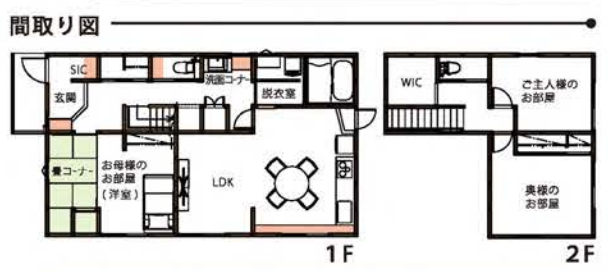

3人世帯
ご夫婦・お母様

- 1F床面積：69.56㎡・21.04坪
- 2F床面積：33.12㎡・10.01坪
- 延床面積：102.12㎡・30.89坪

お客様の声

ご主人様
建て替えをして住みやすい間取りになりました。みうらさんの商材に合わせて新居のインテリア家具を選びました。木の香りが家全体に広がり、自然の温もりと落ち着きを感じられる心地よい空間です。

奥様
無垢の床が気持ちよく、木の持つ自然な温もりが足裏から伝わり、家族全員が快適に過ごせています。