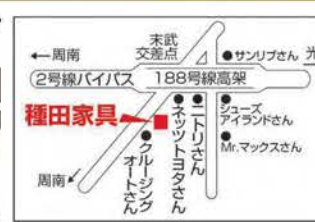

大人気御礼

「上質なくつろぎ」をコンセプトに、直感的な寝心地のよさを追求するマットレスブランド。上質な天然素材と機能的なウェルネス素材の組み合わせから生まれる心地よさを、あなたに。

期間中、50,000円以上のベッドご購入のお客様
基本配送料 **¥0** ※基本配送料3,300円分
ベッド処分料 **¥0** ※同等サイズのベッドに限り

Serta など世界有数のブランドを取り揃えております

dream bed 国産フレーム・マットレス シングルベッド W:98×D:205×H:85 101,000円を 34% OFF 現品限り 65,800円	dream bed 国産フレーム・マットレス セミダブルベッド W:123×D:201×H:85 147,000円を 45% OFF 4台限定 79,900円	国産フレーム・マットレス 生産終了品 ワイドダブルベッド W:151×D:212×H:85 223,000円を 33% OFF 2台限定 149,000円

パートナーと一緒に眠るツインベッド多数ございます

dream bed 国産フレーム・マットレス シングルツインベッド W:199×D:210×H:90 286,000円を 37% OFF 3セット限定 180,000円	Serta シングルツインベッド W:197×D:200×H:85 286,000円を 30% OFF 200,000円	Serta 生産終了品 セミダブルツインベッド W:246×D:206×H:85 320,000円を 31% OFF 2セット限定 220,000円

※全て税込価格です。

※配送が混み合う事が予想されます。配送ご希望通りのお届けが難しい場合もございますのでご容赦下さい。

TEL **0833-48-4777**
お問い合わせ番号
平日AM10:30~PM6:00/土・日・祝AM10:00~PM7:00