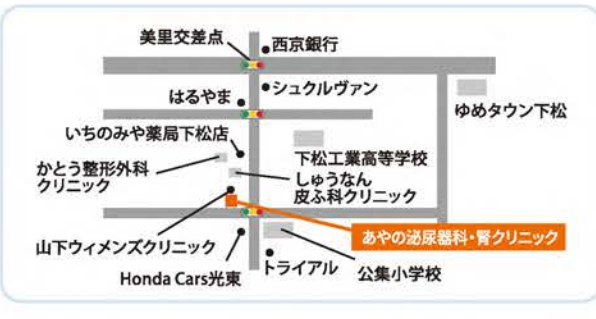

記事・広告など掲載に関するお問い合わせは
発行 日本ABC協会正会員
毎日メディアサービス山口
サンデー事業部周南支社 〒745-0861 周南市新地3-1-45

☎ 0834-27-5506
☎ 0834-27-5507
https://sunday-ns.co.jp/
☒ shunan@sunday-ns.co.jp

配布に関するお問い合わせは
毎日メディアサービス山口
ポスティング事業部
☎ 0120-324-355

サンデー周南における個人情報について
サンデー周南では、読者の皆様から預かりした個人情報を、当社が責任をもって管理いたします。お預かりした個人情報はプレゼントの発送や案内状の送付などの目的にのみ使用し、第三者へ提供することはありません。

山口・北九州・福岡のSUNDAYネットワーク
毎週 830,000部発行
水・木・金曜日配布